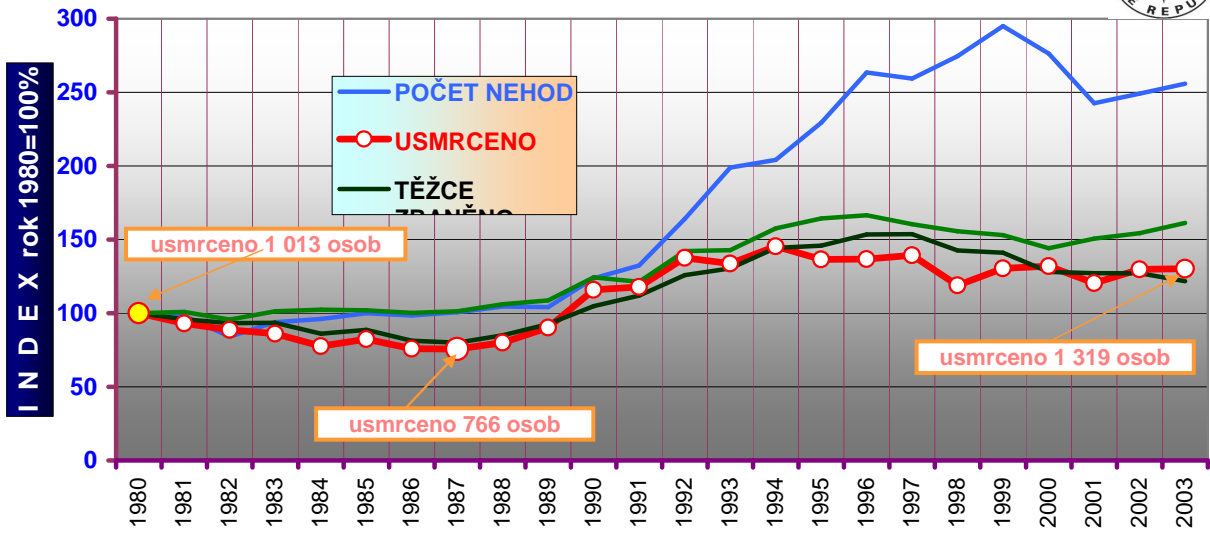

Vývoj počtu nehod a jejich následků, trend od roku 1980

POROVNÁNÍ MĚSÍCŮ - počet nehod; rok 2002 až 2003

POROVNÁNÍ MĚSÍCŮ - počet usmrcených; rok 2002 až 2003

DENNÍ ČLENĚNÍ USMRČENÝCH PŘI NEHODÁCH - rok 2003 a 2002, porovnání

Porovnání vývoje počtu usmrčených osob oproti mezním měsíčním hodnotám v období let 1990 až 2002

Porovnání vývoje počtu nehod oproti mezním měsíčním hodnotám v období let 1990 až 2002

Dny v týdnu - závažnost nehod; rok 2003

Měsíce 2003 - závažnost nehod

Věková struktura usmrcených; ROK 2003