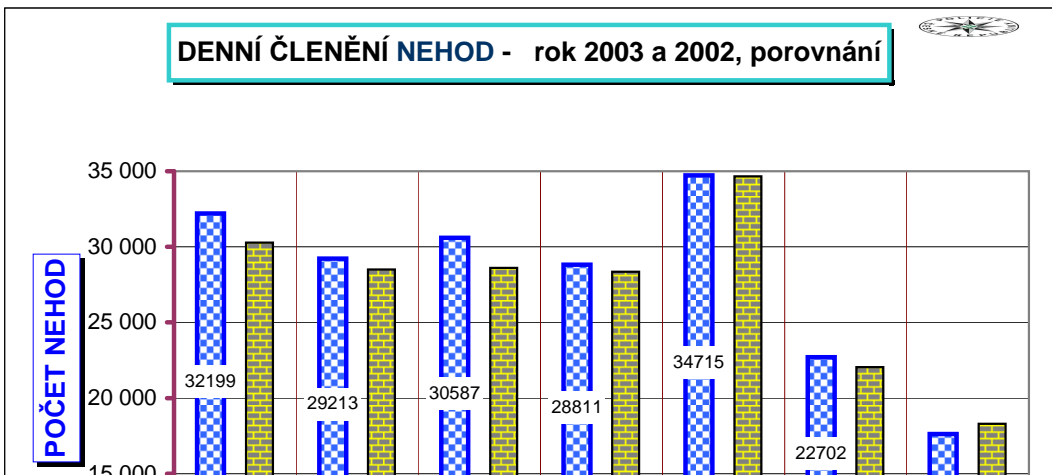

Vývoj počtu nehod a jejich následků, trend od roku 1980

POROVNÁNÍ MĚSÍCŮ - počet nehod; rok 2002 až 2003

POROVNÁNÍ MĚSÍCŮ - počet usmrcených; rok 2002 až 2003

DENNÍ ČLENĚNÍ USMRČENÝCH PŘI NEHODÁCH - rok 2003 a 2002, porovnání

Porovnání vývoje počtu usmrčených osob oproti mezním měsíčním hodnotám v období let 1990 až 2002

Porovnání vývoje počtu nehod oproti mezním měsíčním hodnotám v období let 1990 až 2002

Dny v týdnu - závažnost nehod; rok 2003

Měsíce 2003 - závažnost nehod

Věková struktura usmrcených; ROK 2003