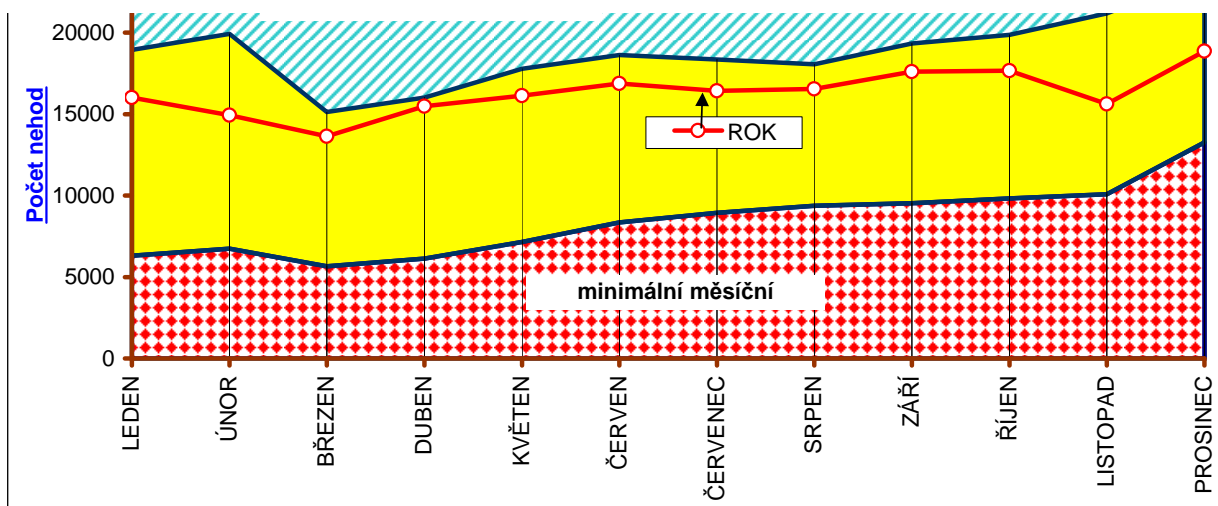

Vývoj počtu nehod a jejich následků, trend od roku 1980

POROVNÁNÍ MĚSÍCŮ - počet nehod; rok 2002 až 2003

POROVNÁNÍ MĚSÍCŮ - počet usmrcených; rok 2002 až 2003

DENNÍ ČLENĚNÍ USMRČENÝCH PŘI NEHODÁCH - rok 2003 a 2002, porovnání

Porovnání vývoje počtu usmrčených osob oproti mezním měsíčním hodnotám v období let 1990 až 2002

Porovnání vývoje počtu nehod oproti mezním měsíčním hodnotám v období let 1990 až 2002

Dny v týdnu - závažnost nehod; rok 2003

Měsíce 2003 - závažnost nehod

Věková struktura usmrcených; ROK 2003