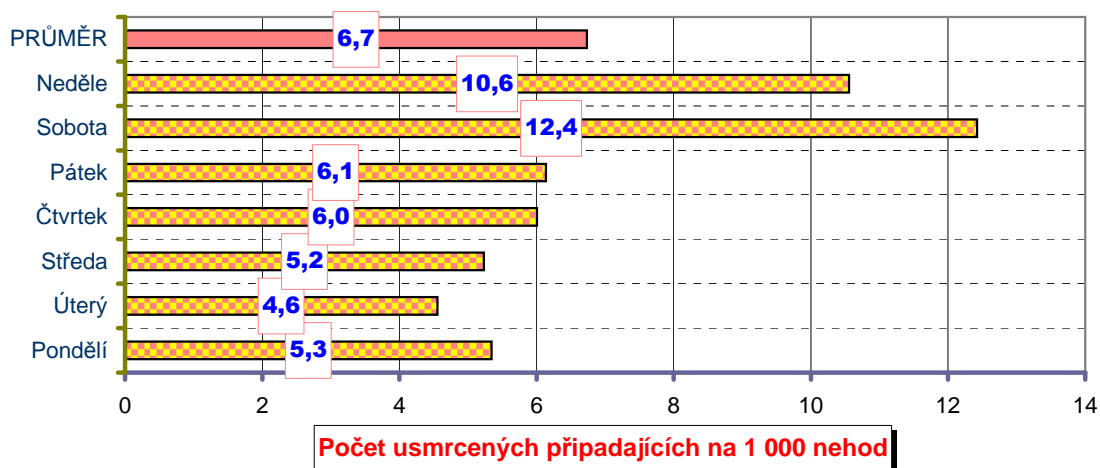

Vývoj počtu nehod a jejich následků, trend od roku 1980

POROVNÁNÍ MĚSÍCŮ - počet nehod; rok 2002 až 2003

POROVNÁNÍ MĚSÍCŮ - počet usmrcených; rok 2002 až 2003

DENNÍ ČLENĚNÍ USMRČENÝCH PŘI NEHODÁCH - rok 2003 a 2002, porovnání

Porovnání vývoje počtu usmrčených osob oproti mezním měsíčním hodnotám v období let 1990 až 2002

Porovnání vývoje počtu nehod oproti mezním měsíčním hodnotám v období let 1990 až 2002

Dny v týdnu - závažnost nehod; rok 2003

Měsíce 2003 - závažnost nehod

Věková struktura usmrcených; ROK 2003