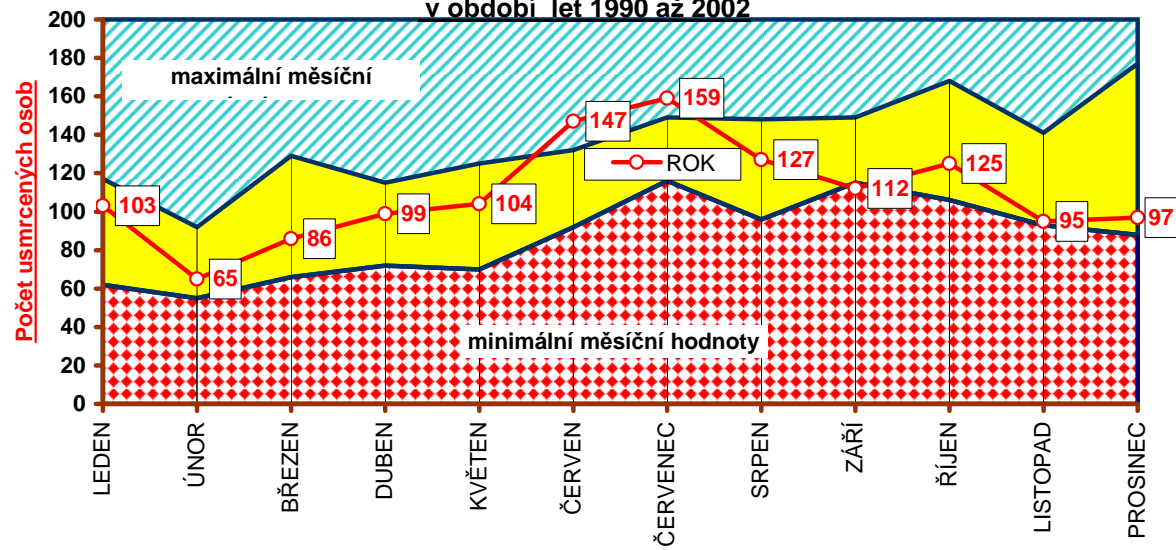

Vývoj počtu nehod a jejich následků, trend od roku 1980

POROVNÁNÍ MĚSÍCŮ - počet nehod; rok 2002 až 2003

POROVNÁNÍ MĚSÍCŮ - počet usmrcených; rok 2002 až 2003

DENNÍ ČLENĚNÍ USMRČENÝCH PŘI NEHODÁCH - rok 2003 a 2002, porovnání

Porovnání vývoje počtu usmrčených osob oproti mezním měsíčním hodnotám v období let 1990 až 2002

Porovnání vývoje počtu nehod oproti mezním měsíčním hodnotám v období let 1990 až 2002

Dny v týdnu - závažnost nehod; rok 2003

Měsíce 2003 - závažnost nehod

Věková struktura usmrcených; ROK 2003