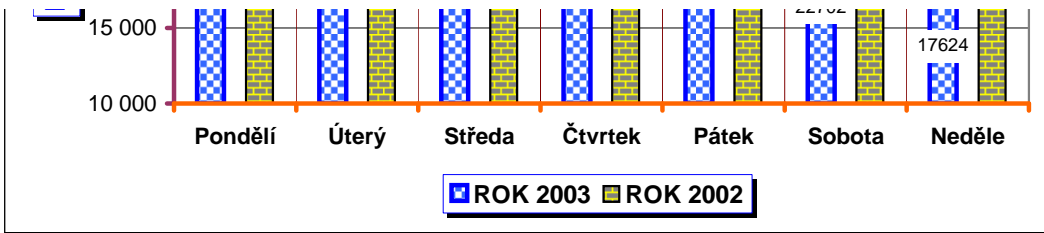

Vývoj počtu nehod a jejich následků, trend od roku 1980

POROVNÁNÍ MĚSÍCŮ - počet nehod; rok 2002 až 2003

POROVNÁNÍ MĚSÍCŮ - počet usmrcených; rok 2002 až 2003

DENNÍ ČLENĚNÍ USMRČENÝCH PŘI NEHODÁCH - rok 2003 a 2002, porovnání

Porovnání vývoje počtu usmrčených osob oproti mezním měsíčním hodnotám v období let 1990 až 2002

Porovnání vývoje počtu nehod oproti mezním měsíčním hodnotám v období let 1990 až 2002

Dny v týdnu - závažnost nehod; rok 2003