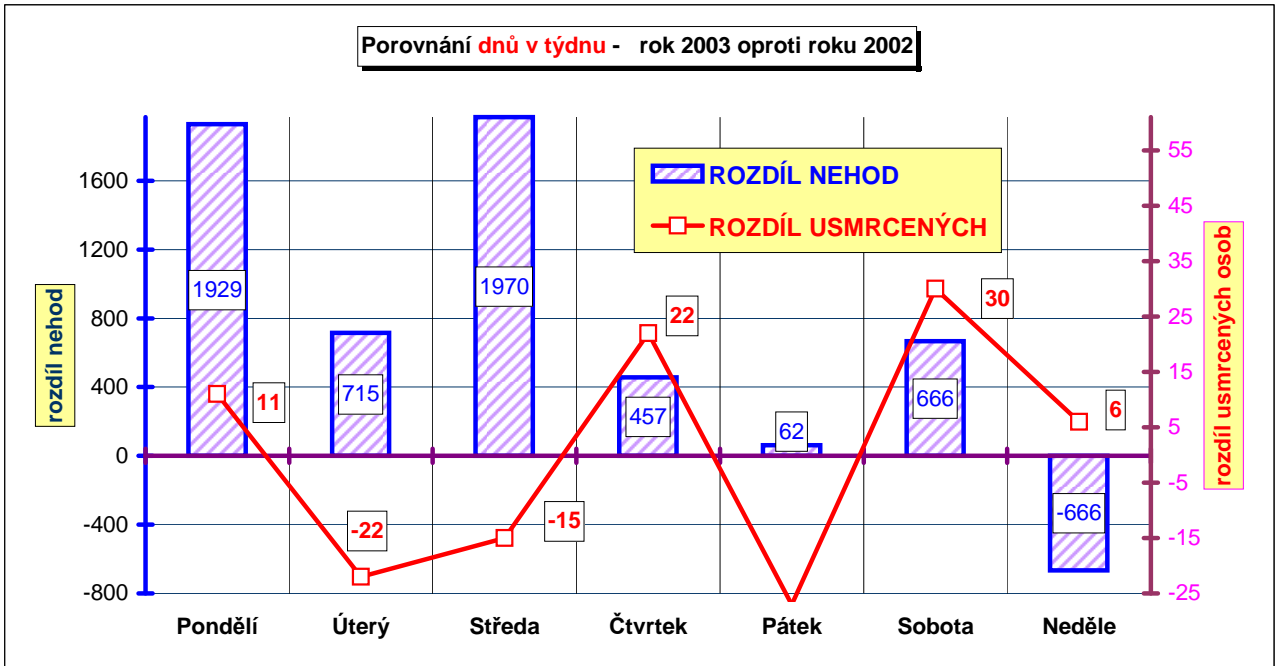

Vývoj počtu nehod a jejich následků, trend od roku 1980

POROVNÁNÍ MĚSÍCŮ - počet nehod; rok 2002 až 2003

POROVNÁNÍ MĚSÍCŮ - počet usmrcených; rok 2002 až 2003

DENNÍ ČLENĚNÍ USMRČENÝCH PŘI NEHODÁCH - rok 2003 a 2002, porovnání

Porovnání vývoje počtu usmrčených osob oproti mezním měsíčním hodnotám v období let 1990 až 2002

Porovnání vývoje počtu nehod oproti mezním měsíčním hodnotám v období let 1990 až 2002

Dny v týdnu - závažnost nehod; rok 2003

Měsíce 2003 - závažnost nehod

Věková struktura usmrcených; ROK 2003