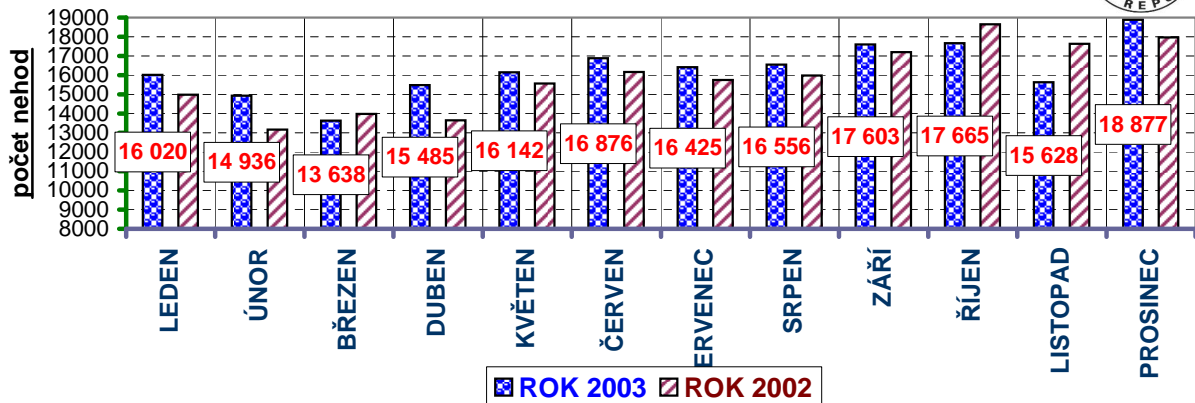

Vývoj počtu nehod a jejich následků, trend od roku 1980

POROVNÁNÍ MĚSÍCŮ - počet nehod; rok 2002 až 2003

POROVNÁNÍ MĚSÍCŮ - počet usmrcených; rok 2002 až 2003

DENNÍ ČLENĚNÍ USMRČENÝCH PŘI NEHODÁCH - rok 2003 a 2002, porovnání

Porovnání vývoje počtu usmrčených osob oproti mezním měsíčním hodnotám v období let 1990 až 2002

Porovnání vývoje počtu nehod oproti mezním měsíčním hodnotám v období let 1990 až 2002

Dny v týdnu - závažnost nehod; rok 2003

Měsíce 2003 - závažnost nehod

Věková struktura usmrcených; ROK 2003