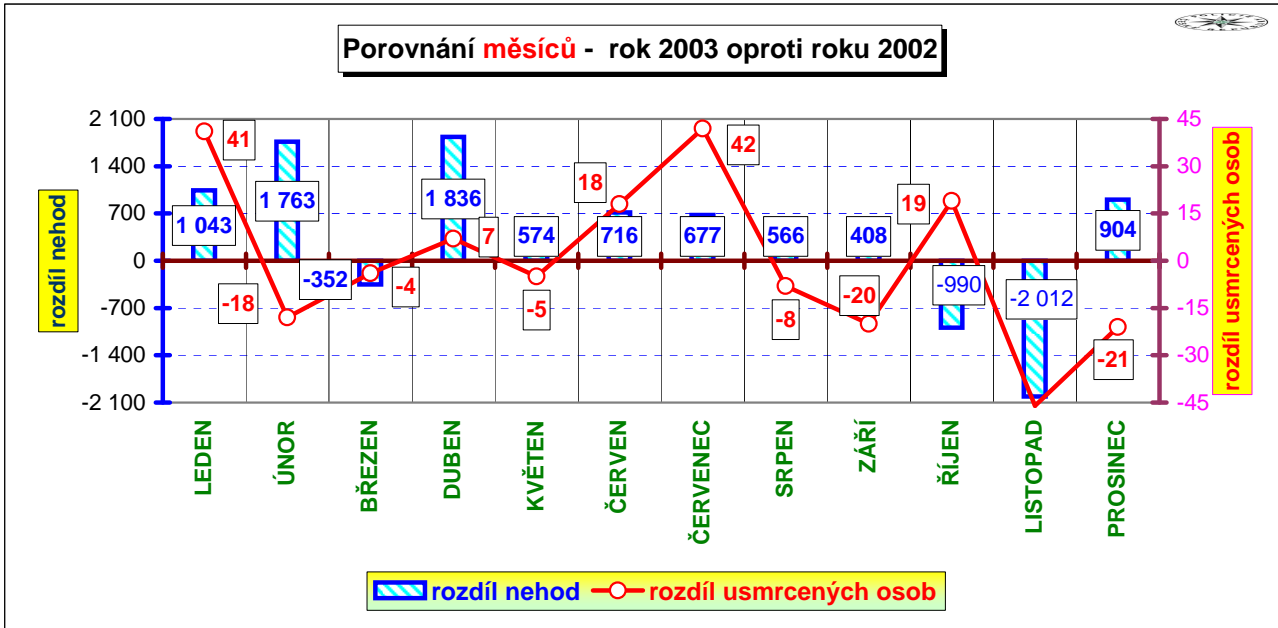

Vývoj počtu nehod a jejich následků, trend od roku 1980

POROVNÁNÍ MĚSÍCŮ - počet nehod; rok 2002 až 2003

POROVNÁNÍ MĚSÍCŮ - počet usmrcených; rok 2002 až 2003

DENNÍ ČLENĚNÍ USMRČENÝCH PŘI NEHODÁCH - rok 2003 a 2002, porovnání

Porovnání vývoje počtu usmrčených osob oproti mezním měsíčním hodnotám v období let 1990 až 2002

Porovnání vývoje počtu nehod oproti mezním měsíčním hodnotám v období let 1990 až 2002

Dny v týdnu - závažnost nehod; rok 2003

Měsíce 2003 - závažnost nehod

Věková struktura usmrcených; ROK 2003