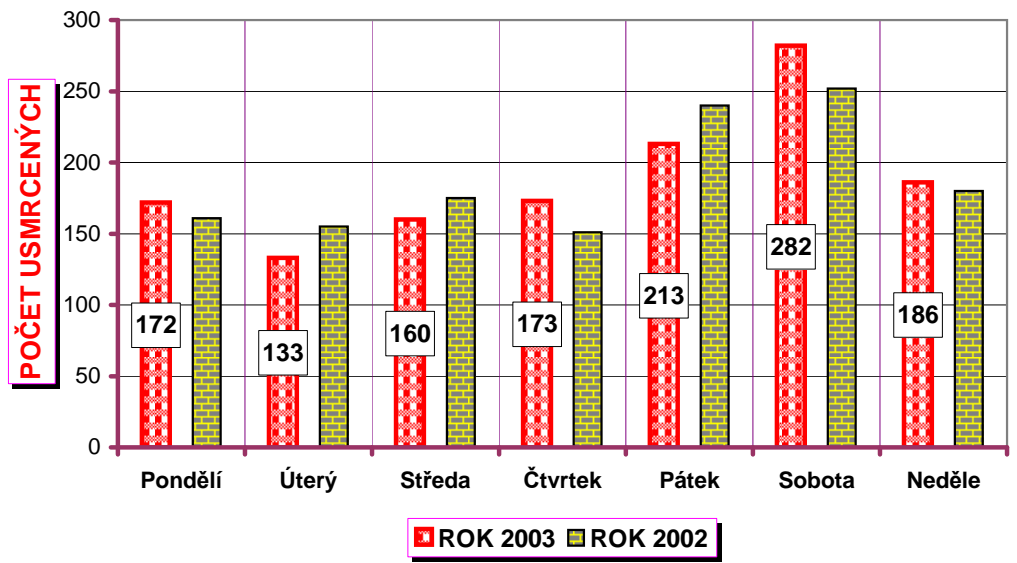

Vývoj počtu nehod a jejich následků, trend od roku 1980

POROVNÁNÍ MĚSÍCŮ - počet nehod; rok 2002 až 2003

POROVNÁNÍ MĚSÍCŮ - počet usmrcených; rok 2002 až 2003

DENNÍ ČLENĚNÍ USMRČENÝCH PŘI NEHODÁCH - rok 2003 a 2002, porovnání

Porovnání vývoje počtu usmrčených osob oproti mezním měsíčním hodnotám v období let 1990 až 2002

Porovnání vývoje počtu nehod oproti mezním měsíčním hodnotám v období let 1990 až 2002

Dny v týdnu - závažnost nehod; rok 2003

Měsíce 2003 - závažnost nehod

Věková struktura usmrcených; ROK 2003