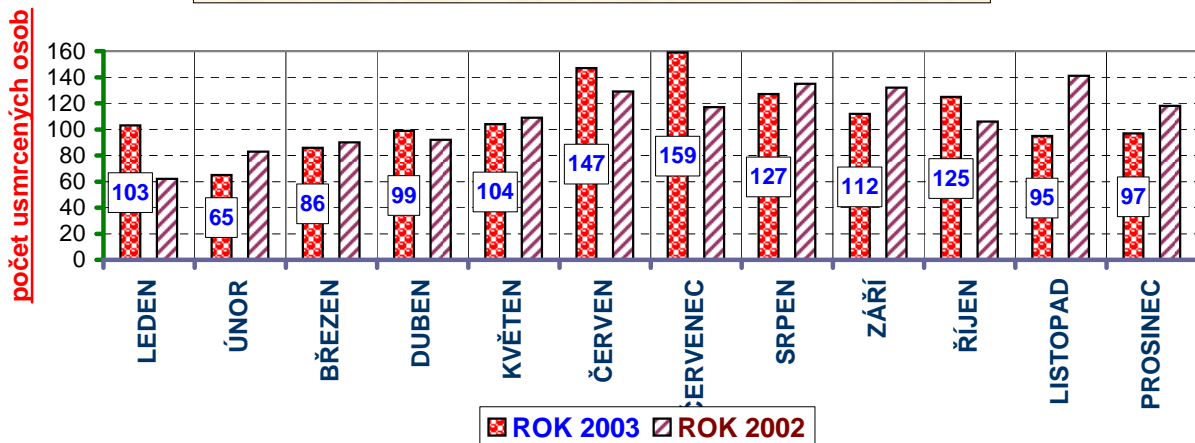

Vývoj počtu nehod a jejich následků, trend od roku 1980

POROVNÁNÍ MĚSÍCŮ - počet nehod; rok 2002 až 2003

POROVNÁNÍ MĚSÍCŮ - počet usmrcených; rok 2002 až 2003

DENNÍ ČLENĚNÍ USMRČENÝCH PŘI NEHODÁCH - rok 2003 a 2002, porovnání

Porovnání vývoje počtu usmrčených osob oproti mezním měsíčním hodnotám v období let 1990 až 2002

Porovnání vývoje počtu nehod oproti mezním měsíčním hodnotám v období let 1990 až 2002

Dny v týdnu - závažnost nehod; rok 2003

Měsíce 2003 - závažnost nehod

Věková struktura usmrcených; ROK 2003