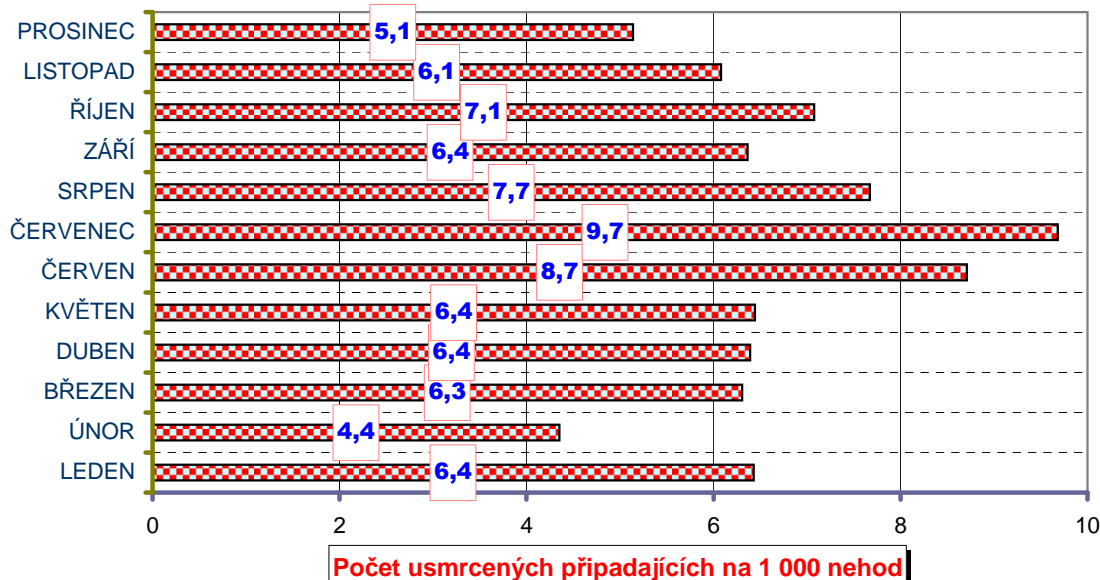

Vývoj počtu nehod a jejich následků, trend od roku 1980

POROVNÁNÍ MĚSÍCŮ - počet nehod; rok 2002 až 2003

POROVNÁNÍ MĚSÍCŮ - počet usmrcených; rok 2002 až 2003

DENNÍ ČLENĚNÍ USMRČENÝCH PŘI NEHODÁCH - rok 2003 a 2002, porovnání

Porovnání vývoje počtu usmrčených osob oproti mezním měsíčním hodnotám v období let 1990 až 2002

Porovnání vývoje počtu nehod oproti mezním měsíčním hodnotám v období let 1990 až 2002

Dny v týdnu - závažnost nehod; rok 2003

Měsíce 2003 - závažnost nehod

Věková struktura usmrcených; ROK 2003